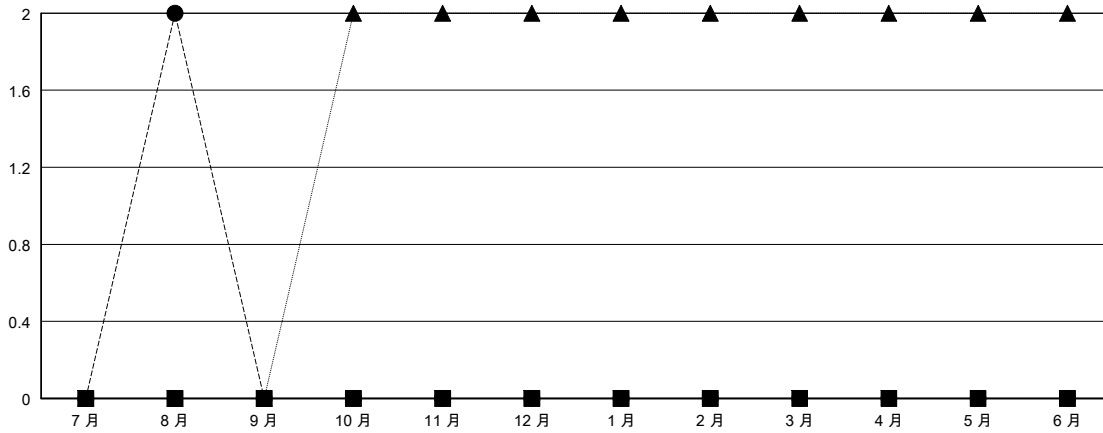

MONTHLY MEMBERSHIP PROGRESS REPORT

District 391

Results as of: 08/31/2018

GMT: ZIYU LIN

地点 CHINA

GMT宪章区

分会			
成果 2018-2019			
季	新分会目标	新会	会员流失的分会
7月/8月/9月	0	2	1
10月/11月/12月	0	0	0
1月/2月/3月	0	0	0
4月/5月/6月	0	0	0

位会员@每位须缴			
成果 2018-2019			
季	会员净增长目标	实际会员增长数	实际退会会员 (包括转会)
7月/8月/9月	0	109	51
10月/11月/12月	0	0	0
1月/2月/3月	0	0	0
4月/5月/6月	0	0	0

目标与实际新会累积

目标和实际会员累积

已取消的分会: 1	13 CLUBS OF 43 增添1位或以上的新会员	性别分布 男 720 (62.83%) 女 426 (37.17%) 年度女性会员百分比目标: 0%
放弃的会员	点击这里取得累计会员数据	总计家庭单位会员数 68
过世 0		支付减半会费的家庭会员 35
分会已取消 18		
其他 33		
总计 51		