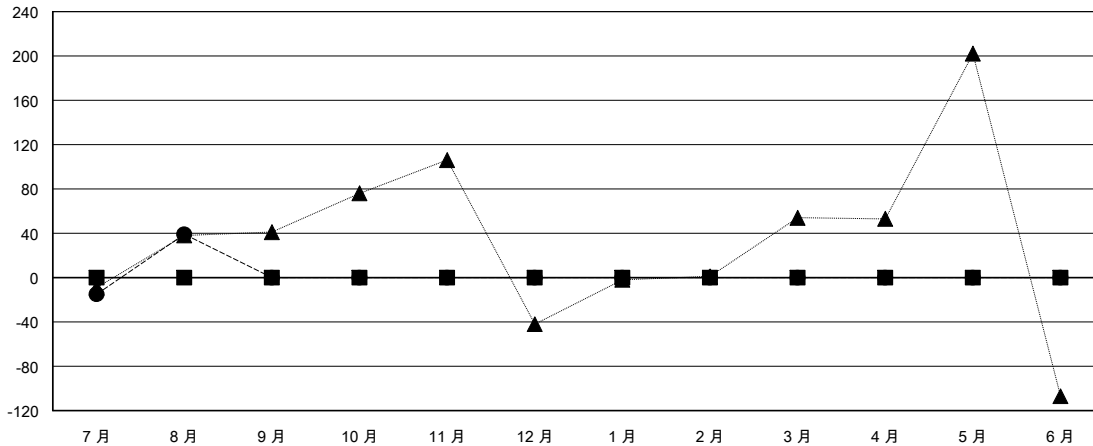

MONTHLY MEMBERSHIP PROGRESS REPORT

District 391

Results as of: 08/31/2018

GMT: ZIYU LIN

地点 CHINA

GMT宪章区

分会			
成果 2018-2019			
季	新分会目标	新会	会员流失的分会
7月/8月/9月	0	2	1
10月/11月/12月	0	0	0
1月/2月/3月	0	0	0
4月/5月/6月	0	0	0

位会员@每位须缴			
成果 2018-2019			
季	会员净增长目标	实际会员增长数	实际退会会员 (包括转会)
7月/8月/9月	0	109	51
10月/11月/12月	0	0	0
1月/2月/3月	0	0	0
4月/5月/6月	0	0	0

目标与实际新会累积

目标和实际会员累积

已取消的分会: 1	13 CLUBS OF 43 增添1位或以上的新会员	性别分布 男 720 (62.83%) 女 426 (37.17%) 年度女性会员百分比目标: 0%
放弃的会员	点击这里取得累计会员数据	总计家庭单位会员数 68
过世 0		支付减半会费的家庭会员 35
分会已取消 18		
其他 33		
总计 51		